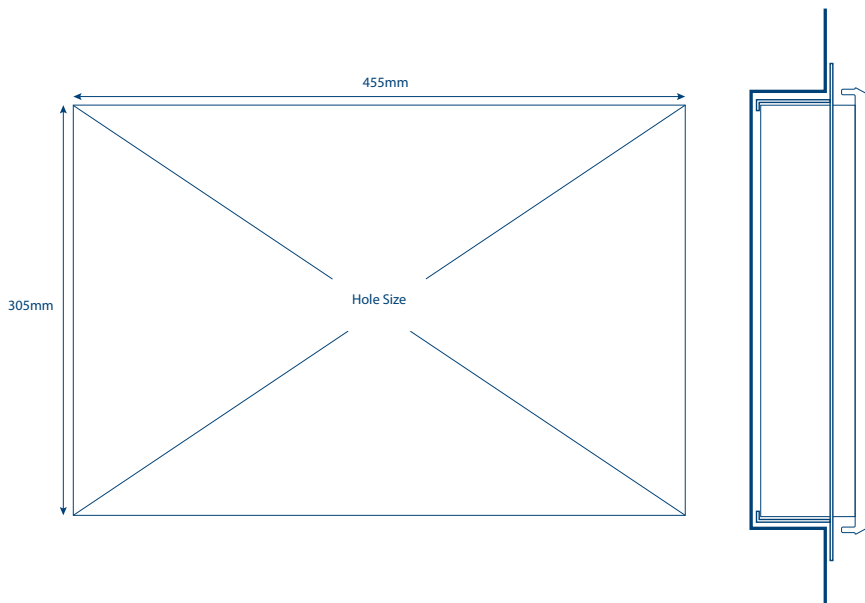

# PULSE2 ALARMSENSE PLUS RECESSING BEZEL

**PRODUCT CODE**

**AS-5006**